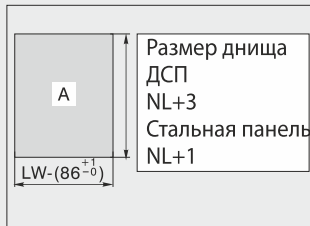

Передняя стенка

Задняя стенка

Закрепить на передней стенке

Высокий ящик, 224

Передняя стенка

Задняя стенка

Закрепить на передней стенке

Распил для ДСП 16 мм

KB: Ширина корпуса

LW: Внутренняя ширина корпуса

NL: Номинальная длина

Присадки направляющих

Размеры установки

Низкий ящик, 84.5

Средний ящик, 160

Высокий ящик, 224