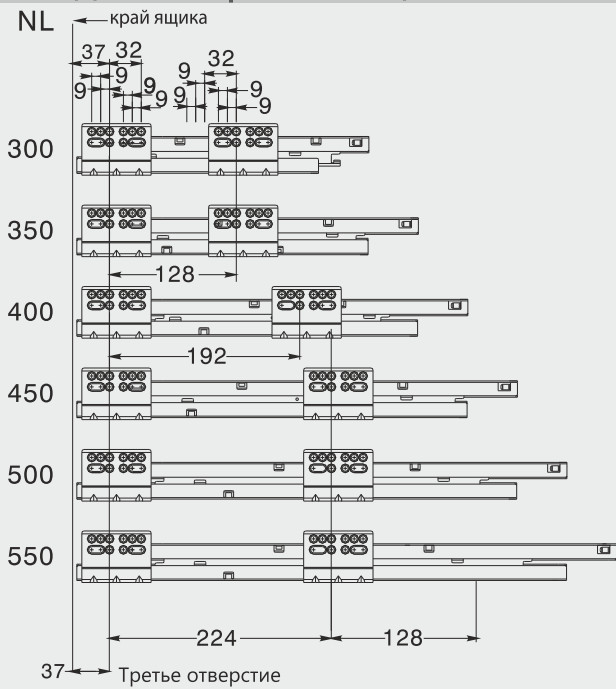

KB: Ширина корпуса

LW: Внутренняя ширина корпуса

NL: Номинальная длина

Присадки направляющих

Размеры установки

Низкий ящик, 84.5

Средний ящик, 160

Высокий ящик, 224