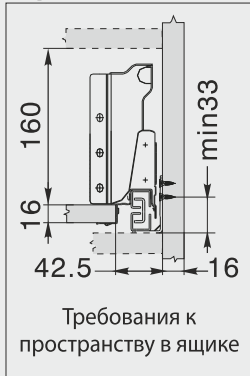

KB: Ширина корпуса

LW: Внутренняя ширина корпуса

NL: Номинальная длина

Присадки направляющих

Размеры установки

Низкий ящик, 84.5

Средний ящик, 160

Высокий ящик, 224