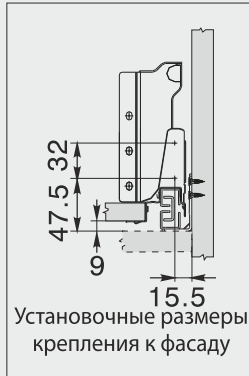

KB: Ширина корпуса

LW: Внутренняя ширина корпуса

NL: Номинальная длина

Присадки направляющих

Размеры установки

Низкий ящик, 84.5

Средний ящик, 160

Высокий ящик, 224