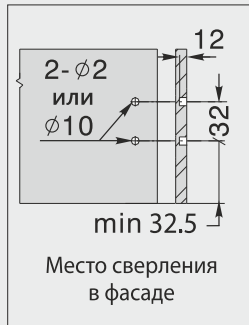

KB: Ширина корпуса

LW: Внутренняя ширина корпуса

NL: Номинальная длина

Присадки направляющих

Размеры установки

Низкий ящик, 84.5

Средний ящик, 160

Высокий ящик, 224