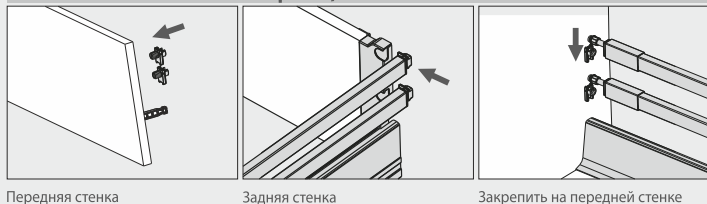

Высокий ящик, 224

Передняя стенка

Задняя стенка

Закрепить на передней стенке