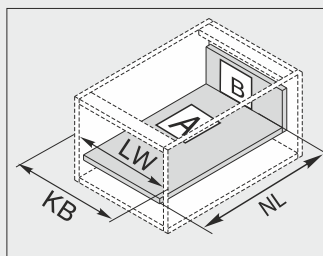

Передняя стенка

Задняя стенка

Закрепить на передней стенке

Высокий ящик, 224

Передняя стенка

Задняя стенка

Закрепить на передней стенке

Распил для ДСП 16 мм

KB: Ширина корпуса

LW: Внутренняя ширина корпуса

NL: Номинальная длина

Присадки направляющих

Размеры установки

Низкий ящик, 84.5

Средний ящик, 160

Высокий ящик, 224