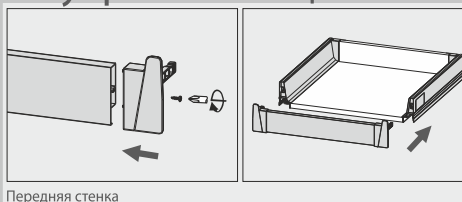

СИСТЕМА ВЫДВИЖНЫХ ЯЩИКОВ SETBOX

Полное выдвижение
 Механизм бесшумного самодоката
 Допустимая нагрузка: 40 кг
 Регулировка по вертикали и горизонтали
 Материал: сталь
 Цвет: белый/серый
 L=300, 350, 400, 450, 500, 550

Инструкция по установке

Регулировка

Демонтаж

Низкий ящик, 84.5

Передняя стенка

Внутренний ящик

Передняя стенка

Средний ящик, 160

Передняя стенка

Задняя стенка

Закрепить на передней стенке

Высокий ящик, 224

Передняя стенка

Задняя стенка

Закрепить на передней стенке

Распил для ДСП 16 мм