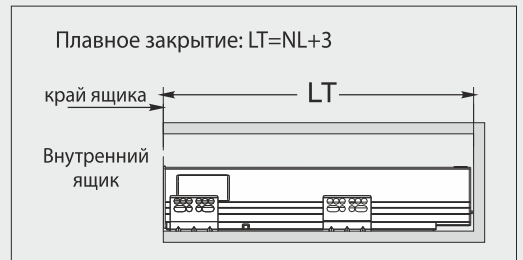

KB: Ширина корпуса

LW: Внутренняя ширина корпуса

NL: Номинальная длина

Присадки направляющих

Размеры установки

Низкий ящик, 84.5

Средний ящик, 160

Высокий ящик, 224