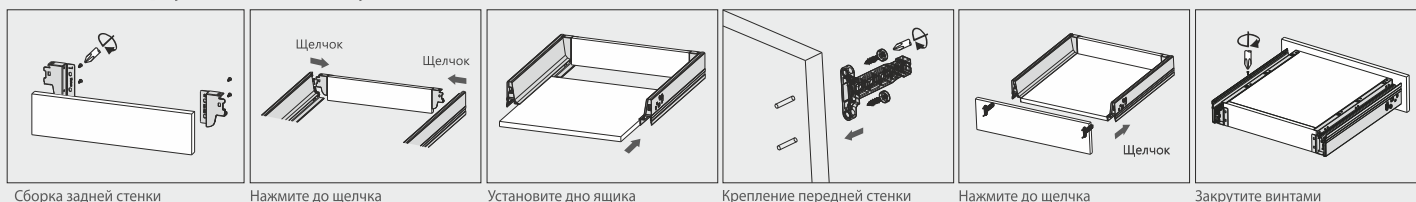

СИСТЕМА ВЫДВИЖНЫХ ЯЩИКОВ SETBOX

Полное выдвижение
 Механизм бесшумного самодоката
 Допустимая нагрузка: 40 кг
 Регулировка по вертикали и горизонтали
 Материал: сталь
 Цвет: белый/серый
 L=300, 350, 400, 450, 500, 550

Инструкция по установке

Регулировка

Демонтаж

Низкий ящик, 84.5

Передняя стенка

Внутренний ящик

Передняя стенка

Средний ящик, 160