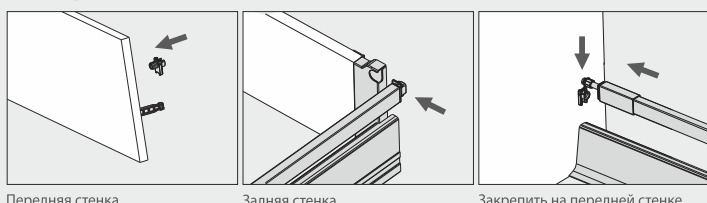

СИСТЕМА ВЫДВИЖНЫХ ЯЩИКОВ SETBOX

Полное выдвижение
 Механизм бесшумного самодоката
 Допустимая нагрузка: 40 кг
 Регулировка по вертикали и горизонтали
 Материал: сталь
 Цвет: белый/серый
 L=300, 350, 400, 450, 500, 550

Инструкция по установке

Регулировка

Демонтаж

Низкий ящик, 84.5

Передняя стенка

Внутренний ящик

Передняя стенка

Средний ящик, 160