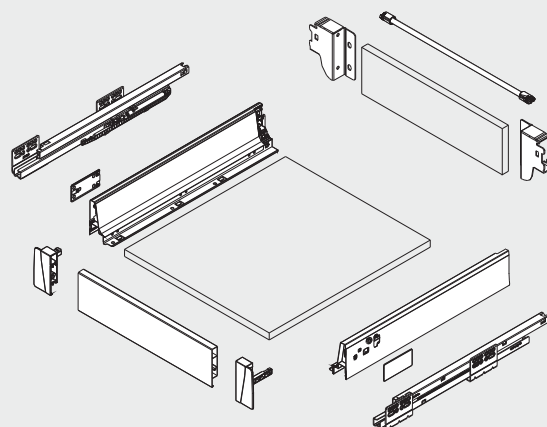

СИСТЕМА ВЫДВИЖНЫХ ЯЩИКОВ SETBOX

Полное выдвижение
 Механизм бесшумного самодоката
 Допустимая нагрузка: 40 кг
 Регулировка по вертикали и горизонтали
 Материал: сталь
 Цвет: белый/серый
 L=300, 350, 400, 450, 500, 550

Инструкция по установке

Регулировка

Демонтаж

Низкий ящик, 84.5

Передняя стенка

Внутренний ящик

Передняя стенка

Средний ящик, 160

Передняя стенка

Задняя стенка

Закрепить на передней стенке

Высокий ящик, 224

Передняя стенка

Задняя стенка

Закрепить на передней стенке

Распил для ДСП 16 мм

KB: Ширина корпуса

LW: Внутренняя ширина корпуса

NL: Номинальная длина

Присадки направляющих

Размеры установки

Низкий ящик, 84.5

Средний ящик, 160

Высокий ящик, 224