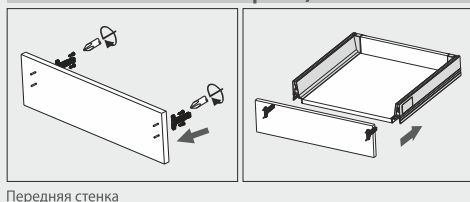

СИСТЕМА ВЫДВИЖНЫХ ЯЩИКОВ SETBOX

Полное выдвижение
 Механизм бесшумного самодоката
 Допустимая нагрузка: 40 кг
 Регулировка по вертикали и горизонтали
 Материал: сталь
 Цвет: белый/серый
 L=300, 350, 400, 450, 500, 550

Инструкция по установке

Регулировка

Демонтаж

Низкий ящик, 84.5

Передняя стенка

Внутренний ящик

Передняя стенка

Средний ящик, 160

Передняя стенка

Задняя стенка

Закрепить на передней стенке

Высокий ящик, 224

Передняя стенка

Задняя стенка

Закрепить на передней стенке

Распил для ДСП 16 мм

KB: Ширина корпуса

LW: Внутренняя ширина корпуса

NL: Номинальная длина

Присадки направляющих

Размеры установки

Низкий ящик, 84.5

Средний ящик, 160

Высокий ящик, 224