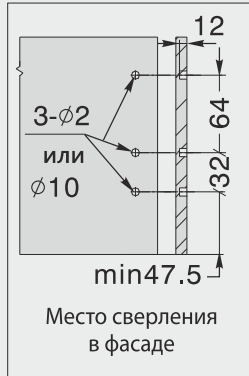

KB: Ширина корпуса

LW: Внутренняя ширина корпуса

NL: Номинальная длина

Присадки направляющих

Размеры установки

Низкий ящик, 84.5

Средний ящик, 160

Высокий ящик, 224